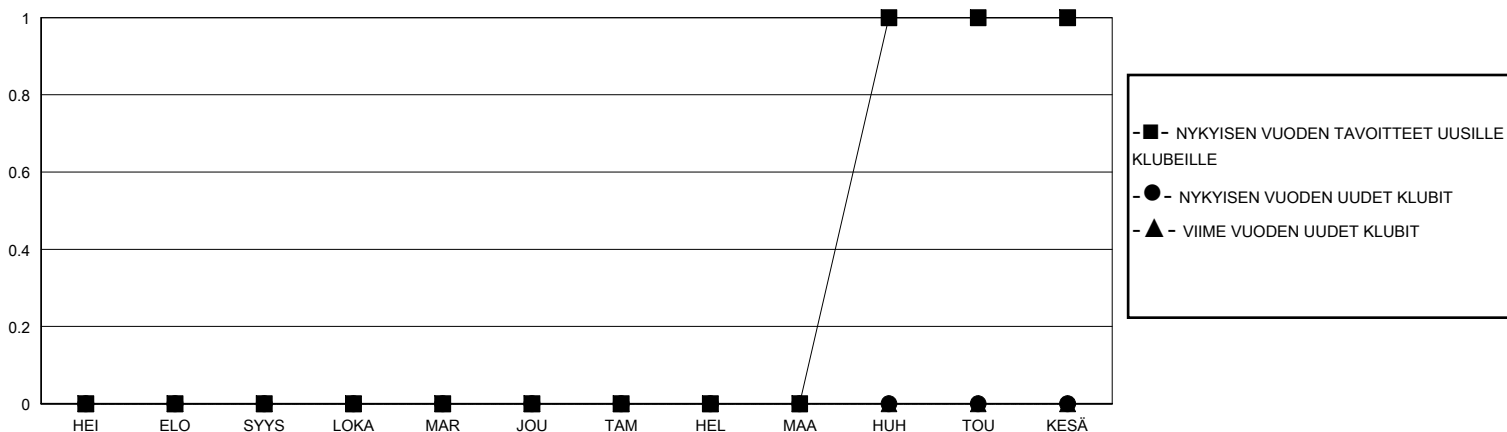

MONTHLY MEMBERSHIP PROGRESS REPORT

District 107 C

Results as of: 11/30/2024

GMT:

SIJAINTI FINLAND

GMT VAALIPIIRI

Klubit				jäsentä			
TULOKSET 2024-2025				TULOKSET 2024-2025			
NELJÄNNES	UUDEN KLUBIN TAVOITE	UUDET KLUBIT	LOPETETUT KLUBIT	NELJÄNNES	JÄSENKASVUN NETTOTAVOITE	TOTEUTUNUT JÄSENKASVU	POISTETUT JÄSENET (mukaan lukien siirrot)
HEI/ELO/SYYS	0	0	1	HEI/ELO/SYYS	25	13	23
LOKA/MAR/JOU	0	0	0	LOKA/MAR/JOU	20	37	18
TAM/HEL/MAA	0	0	0	TAM/HEL/MAA	25	0	0
HUH/TOU/KESÄ	1	0	0	HUH/TOU/KESÄ	20	0	0

TAVOITTEET JA UUDET KLUBIT, KUMULATIIVINEN

TAVOITTEET JA JÄSENET, KUMULATIIVINEN

LAKKAUTETUT KLUBIT: 1	25 CLUBS OF 75 LISÄNNYT YHDEN TAI USEAMMAN UUTTA JÄSENTÄ	SUKUPUOLIJAKAUMA
ERONNEET JÄSENET	KLIKKAA TÄSTÄ NÄHDÄKSESI KUMULATIIVISET JÄSENTIEDOT	MIES 1,214 (69.41%)
KUOLLUT 4		NAINEN 535 (30.59%)
KLUBI LAKKAUTETTU 0		PERHEJÄSENIÄ YHTEENSÄ 0
MUU 37		PERHEJÄSENET, JOTKA MAKSAVAT PUOLET JÄSENMAKSUSTA 0
YHTEENSÄ 41		