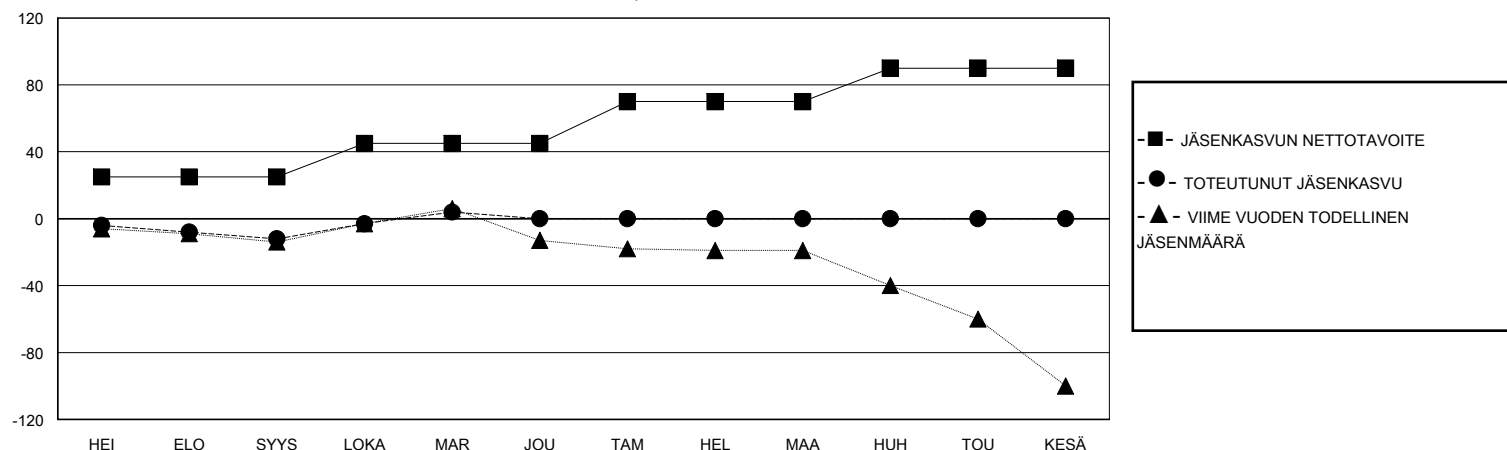

MONTHLY MEMBERSHIP PROGRESS REPORT

District 107 C

Results as of: 11/30/2024

GMT:

SIJAINTI FINLAND

GMT VAALIPIIRI

Klubit				jäsentä			
TULOKSET 2024-2025				TULOKSET 2024-2025			
NELJÄNNES	UUDEN KLUBIN TAVOITE	UUDET KLUBIT	LOPETETUT KLUBIT	NELJÄNNES	JÄSENKASVUN NETTOTAVOITE	TOTEUTUNUT JÄSENKASVU	POISTETUT JÄSENET (mukaan lukien siirrot)
HEI/ELO/SYYS	0	0	1	HEI/ELO/SYYS	25	13	23
LOKA/MAR/JOU	0	0	0	LOKA/MAR/JOU	20	37	18
TAM/HEL/MAA	0	0	0	TAM/HEL/MAA	25	0	0
HUH/TOU/KESÄ	1	0	0	HUH/TOU/KESÄ	20	0	0

TAVOITTEET JA UUDET KLUBIT, KUMULATIIVINEN

TAVOITTEET JA JÄSENET, KUMULATIIVINEN

LAKKAUTETUT KLUBIT: 1	25 CLUBS OF 75 LISÄNNYT YHDEN TAI USEAMMAN UUTTA JÄSENTÄ	SUKUPUOLIJAKAUMA
ERONNEET JÄSENET	KLIKKAA TÄSTÄ NÄHDÄKSESI KUMULATIIVISET JÄSENTIEDOT	MIES 1,214 (69.41%)
KUOLLUT 4		NAINEN 535 (30.59%)
KLUBI LAKKAUTETTU 0		PERHEJÄSENIÄ YHTEENSÄ 0
MUU 37		PERHEJÄSENET, JOTKA MAKSAVAT PUOLET JÄSENMAKSUSTA 0
YHTEENSÄ 41		